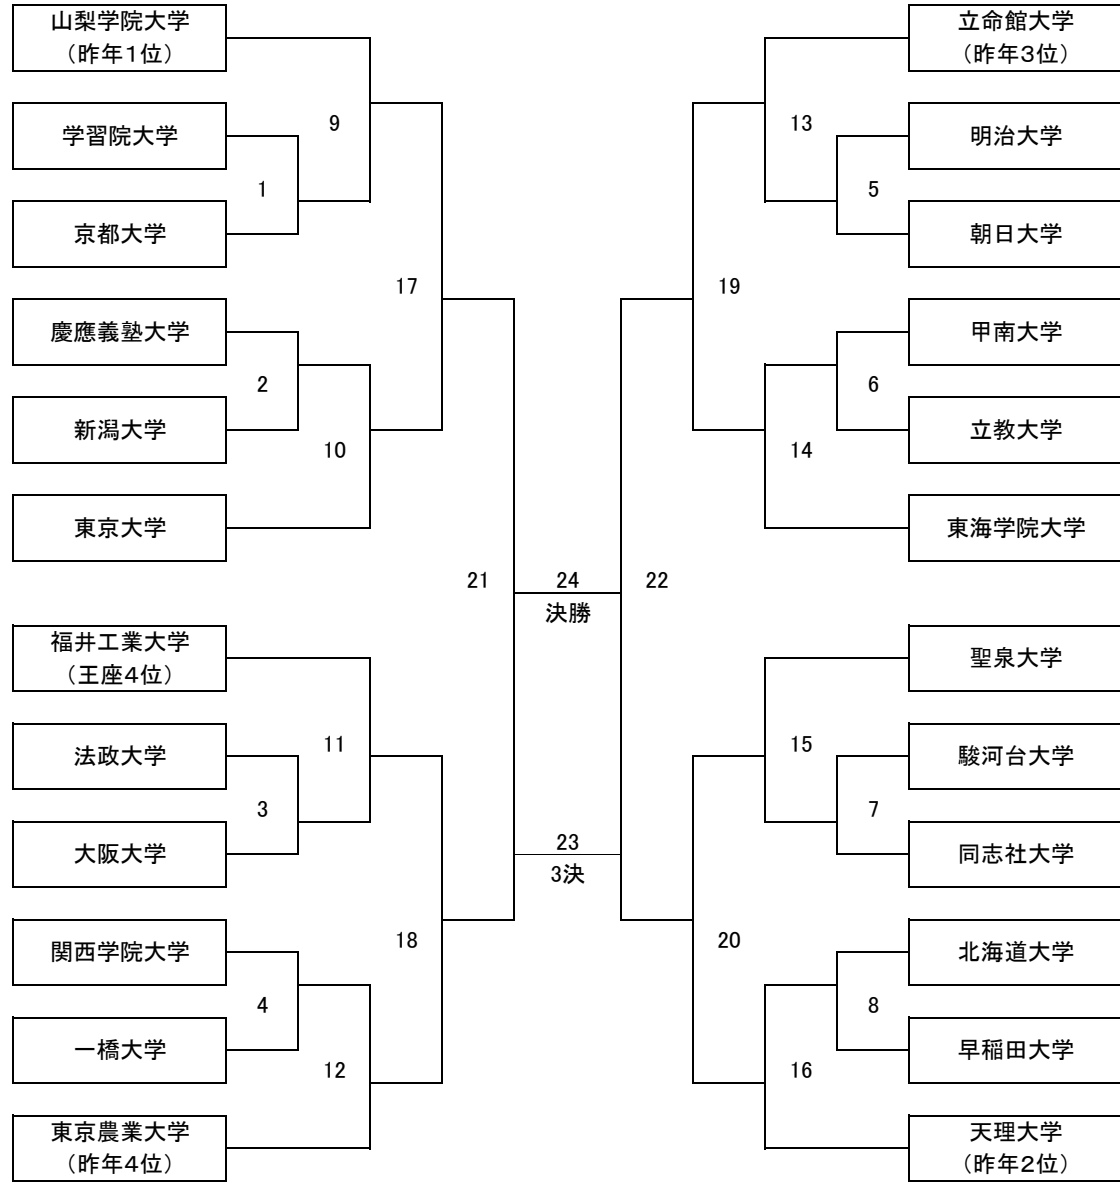

第66回男子全日本学生ホッケー選手権大会 組合せ

王座枠: 福井工業大学(4位)
 北海道(1): 北海道大学
 北信越(1): 新潟大学
 関東(7): 明治大学、法政大学、慶應義塾大学、早稲田大学、駿河台大学、学習院大学、立教大学
 東海(1): 朝日大学
 関西(6): 聖泉大学、関西学院大学、甲南大学、京都大学、同志社大学、大阪大学
 全日本大学大会(3): 東海学院大学、東京大学、一橋大学

第39回女子全日本学生ホッケー選手権大会 組合せ

王座枠: なし
 北海道・北信越(1): ※9月18日決定
 関東(4): 駿河台大学、早稲田大学、東京農業大学、慶應義塾大学
 東海(1): 中京大学
 関西(3): 関西学院大学、聖泉大学、同志社大学
 全日本大学大会(3): 関西大学、立教大学、京都大学