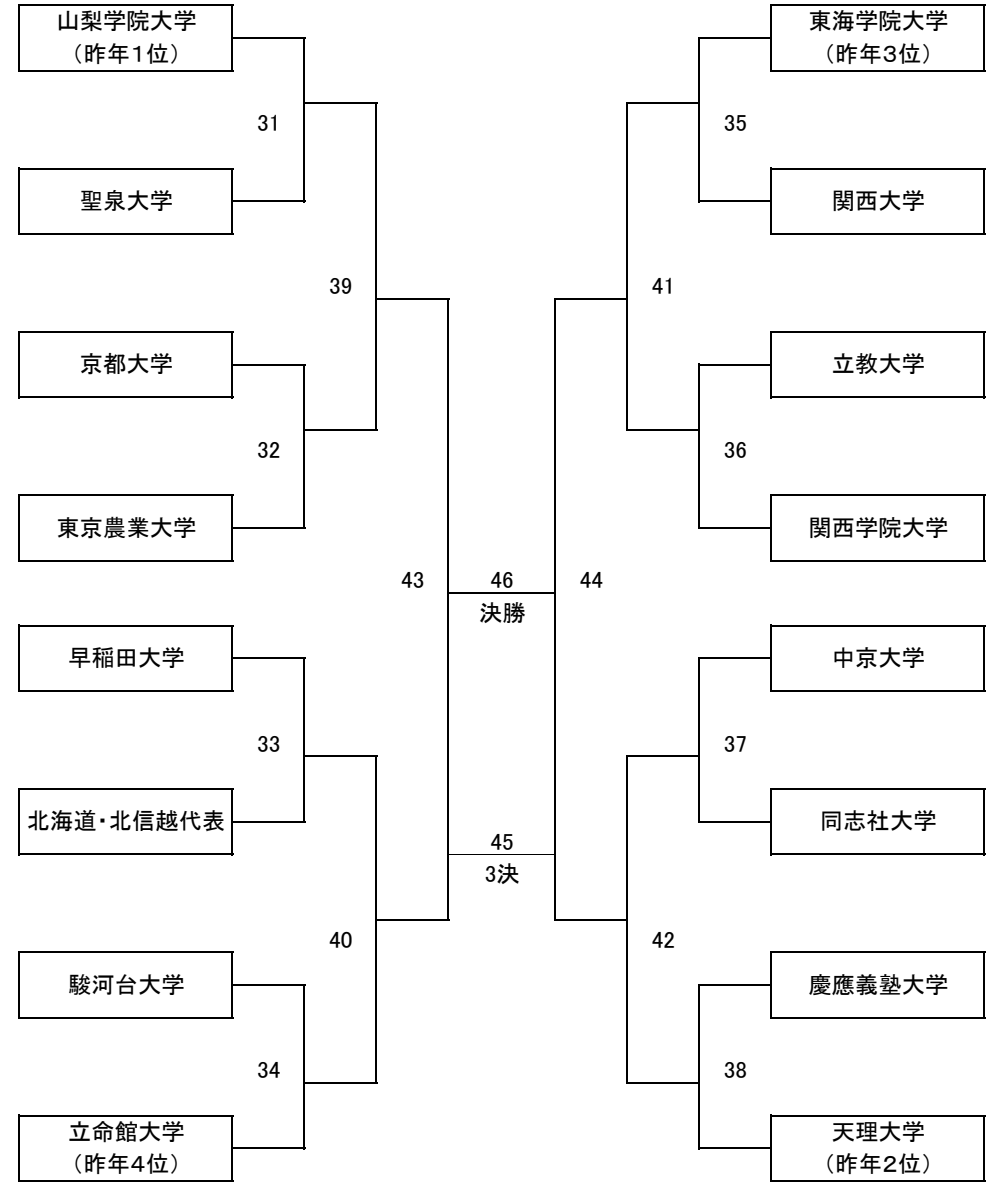

第66回男子全日本学生ホッケー選手権大会 組合せ

王座枠: 福井工業大学(4位)
 北海道(1): 北海道大学
 北信越(1): 新潟大学
 関東(7): 明治大学、法政大学、慶應義塾大学、早稲田大学、駿河台大学、学習院大学、立教大学
 東海(1): 朝日大学
 関西(6): 聖泉大学、関西学院大学、甲南大学、京都大学、同志社大学、大阪大学
 全日本大学大会(3): 東海学院大学、東京大学、一橋大学

第39回女子全日本学生ホッケー選手権大会 組合せ

王座枠: なし
 北海道・北信越(1): ※9月18日決定
 関東(4): 駿河台大学、早稲田大学、東京農業大学、慶應義塾大学
 東海(1): 中京大学
 関西(3): 関西学院大学、聖泉大学、同志社大学
 全日本大学大会(3): 関西大学、立教大学、京都大学