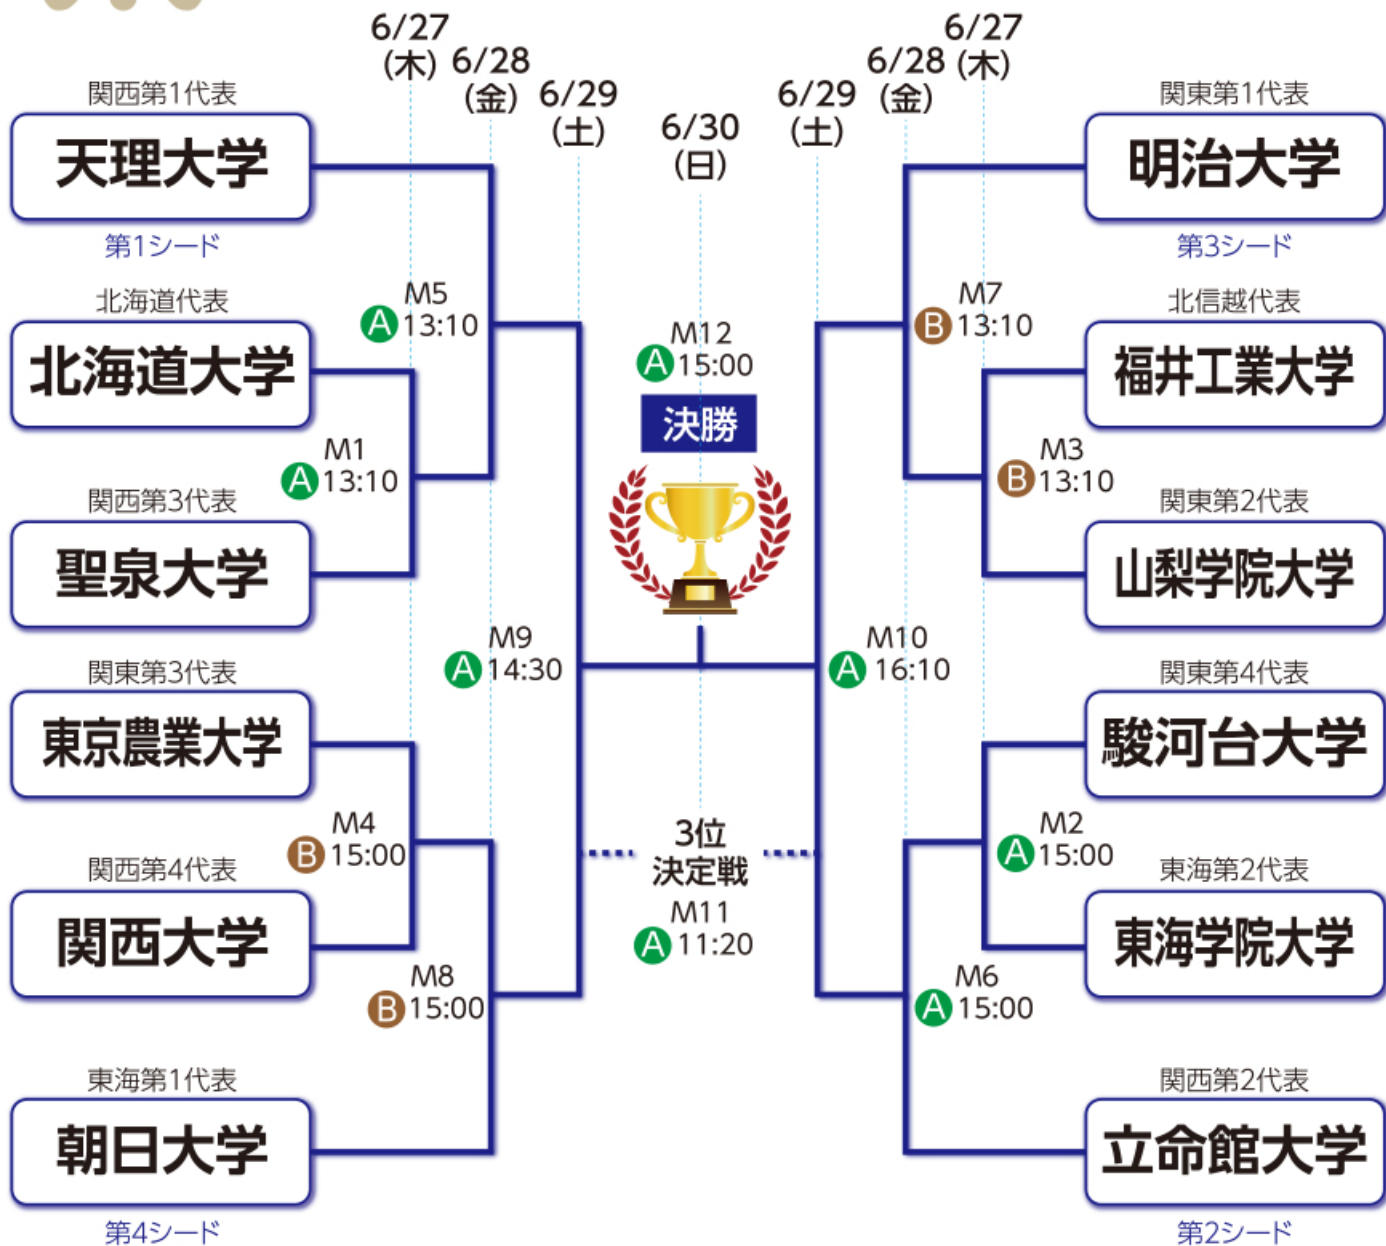

6月30日(日) 最終日 王座決定戦・3位決定戦・決勝戦 (4試合) 閉会式

11. 表 彰

〈チーム表彰〉 王座決定戦 (男子・女子)

優 勝 表 彰 状 (公社) 日本ホッケー協会、(一社) 日本学生ホッケー連盟、読売新聞社

優 勝 杯 (公社) 日本ホッケー協会、(一社) 日本学生ホッケー連盟
(持回り)

準 優 勝 表 彰 状 (公社) 日本ホッケー協会、(一社) 日本学生ホッケー連盟、読売新聞社

準優勝杯 (一社) 日本学生ホッケー連盟

第 3 位 表 彰 状 (公社) 日本ホッケー協会、(一社) 日本学生ホッケー連盟、読売新聞社

東西交流戦 (男子)

優 勝 表 彰 状 (一社) 日本学生ホッケー連盟

〈個人表彰〉

最優秀選手 表 彰 状 (一社) 日本学生ホッケー連盟
最敢闘選手 ブロンズ (一社) 日本学生ホッケー連盟

第43回全日本大学ホッケー王座決定戦・東西交流戦

男子

大学王座決定戦

6/29(土) **男子東西交流戦** Aコート 12:50~

令和6年6月27日～30日

組み合わせ

大学王座決定戦

※女子の北海道代表は辞退により、関東第5代表となりました

会場：川崎重工ホッケースタジアム A：Aコート B：Bコート

競技日程

第43回全日本大学ホッケー王座決定戦・東西交流戦