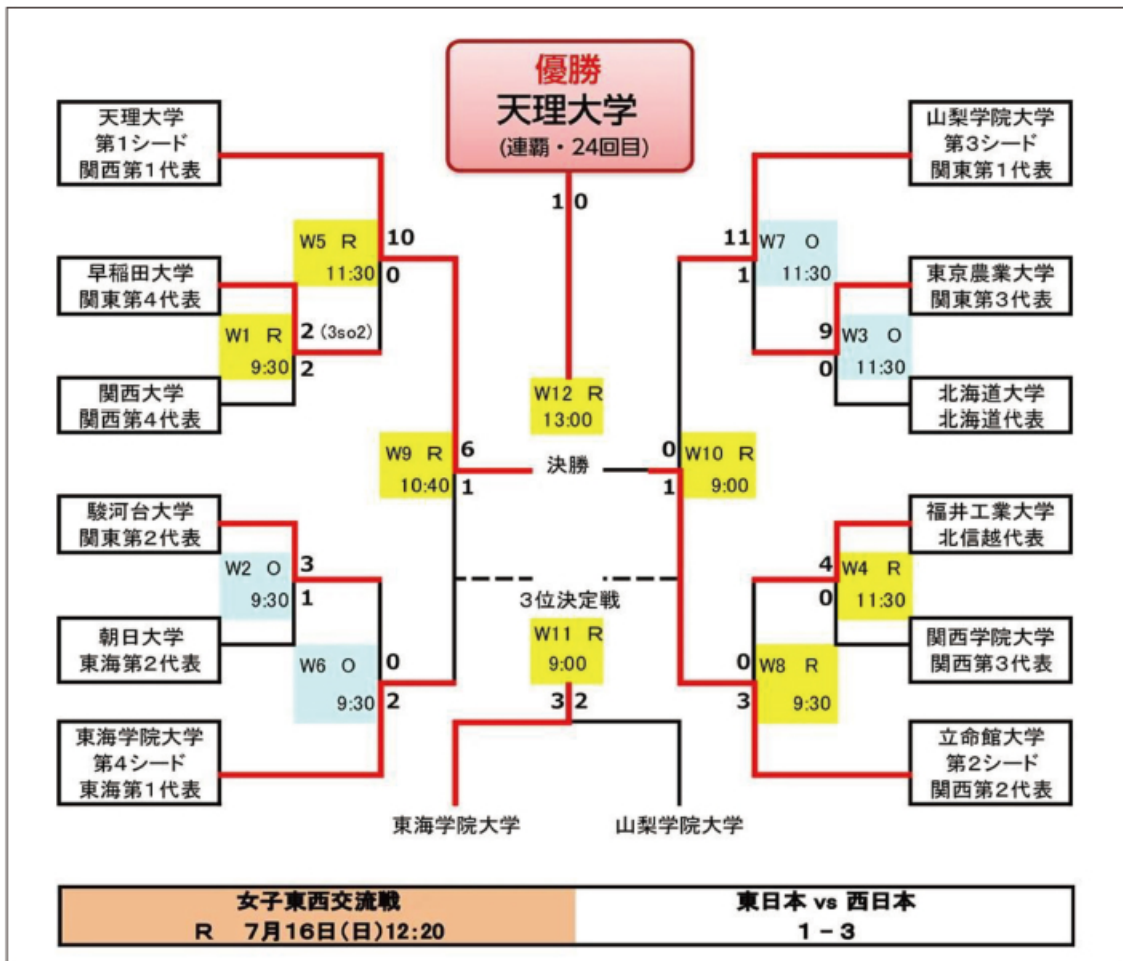

歴代記録 全日本大学ホッケー王座決定戦

男子

回	年	開催地	優勝	スコア	準優勝	出場数
1	1982	京都	天理	6-0	慶應義塾	
2	1983	東京	天理	2-0	東京農業	
3	1984	京都	天理	2-1	立命館	
4	1985	東京	天理	6-2	早稲田	
5	1986	奈良	天理	4-0	法政	
6	1987	東京	法政	5-4	天理	
7	1988	奈良	天理	2-1	法政	
8	1989	東京	天理	2-0	東京農業	
9	1990	奈良	天理	2-1	東京農業	
10	1991	千葉	東京農業	4-2	天理	
11	1992	奈良	天理	4-3	立命館	
12	1993	東京	天理	1 (4PS3) 1	立命館	
13	1994	奈良	天理	5-1	立命館	
14	1995	東京	天理	11-0	明治	
15	1996	奈良	東京農業	3 (4PS3) 3	立命館	
16	1997	東京	天理	6-4	東京農業	
17	1998	奈良	天理	9-3	東京農業	
18	1999	山梨	東京農業	1 (3PS2) 1	法政	
19	2000	奈良	天理	3-0	立命館	
20	2001	山梨	東京農業	4-3	立命館	
21	2002	奈良	天理	4-3	法政	
22	2003	東京	立命館	1-0	天理	
23	2004	大阪	天理	2 (4PS3) 2	立命館	
24	2005	大阪	天理	1 (11PS10) 1	立命館	
25	2006	観音・藤山梨学院	山梨学院	1-0	東京農業	
26	2007	奈良・大阪	天理	3-2	立命館	
27	2008	大阪	天理	1-0	立命館	
28	2009	岐阜	立命館	6-1	早稲田	
29	2010	京都	立命館	3-1	朝日	
30	2011	奈良・京都	天理	1 (5PS4) 1	朝日	12
31	2012	埼玉	天理	2-0	早稲田	12
32	2013	岐阜	立命館	4-0	朝日	12
33	2014	奈良・京都	立命館	2 (S02-1) 2	天理	12
34	2015	埼玉	天理	2-1	立命館	12
35	2016	奈良・大阪	天理	3 (S05-3) 3	立命館	12
36	2017	埼玉	立命館	3-0	天理	12
37	2018	奈良・大阪	立命館	6-2	天理	12
38	2019	大阪・京都	朝日	2-1	天理	12
39	2020	大阪・京都	新型コロナウイルス感染拡大防止の観点から開催を中止			
40	2021	大阪・奈良	天理	3-2	山梨学院	12
41	2022	大阪・奈良	立命館	2-0	天理	12
42	2023	大阪・奈良	天理	3-1	立命館	12

女子

回	年	開催地	優勝	スコア	準優勝	出場数
1	1982	京都	天理	5-0	筑波	
2	1983	東京	天理	2-0	羽衣学園短大	
3	1984	京都	天理	5-1	羽衣学園短大	
4	1985	東京	天理	12-1	羽衣学園短大	
5	1986	奈良	天理	13-0	中京	
6	1987	東京	天理	6-0	東海女子	
7	1988	奈良	天理	6-1	東海女子	
8	1989	東京	天理	3-0	東海女子	
9	1990	奈良	天理	3-0	東海女子	
10	1991	千葉	天理	1-0	東海女子	
11	1992	奈良	天理	1 (7PS3) 1	東海女子	
12	1993	東京	天理	3-0	東海女子	
13	1994	奈良	東海女子	1-0	天理	
14	1995	東京	天理	2 (11PS10) 2	東海女子	
15	1996	奈良	天理	2-1	山梨学院	
16	1997	東京	天理	2-1	山梨学院	
17	1998	奈良	山梨学院	2-1	天理	
18	1999	山梨	天理	6-3	山梨学院	
19	2000	奈良	天理	3-1	山梨学院	
20	2001	山梨	天理	3-2	東海女子	
21	2002	奈良	東海女子	2 (3PS2) 2	天理	
22	2003	東京	天理	4-1	東海女子	
23	2004	大阪	立命館	3-1	山梨学院	
24	2005	大阪	天理	3-0	富士	
25	2006	奈良	天理	3-1	富士	
26	2007	東京	東海学院	1 (3PS2) 1	天理	
27	2008	大阪	山梨学院	5-0	天理	12
28	2009	岐阜	東海学院	2 (3PS1) 2	山梨学院	12
29	2010	京都	東海学院	2-1	天理	12
30	2011	奈良	山梨学院	4-3	立命館	12
31	2012	埼玉	東海学院	6-1	天理	12
32	2013	岐阜	山梨学院	2-1	東海学院	12
33	2014	奈良・京都	東海学院	2-1	天理	12
34	2015	埼玉	山梨学院	2 (S05-4) 2	東海学院	12
35	2016	奈良・大阪	山梨学院	2-0	東海学院	12
36	2017	埼玉	天理	1-0	立命館	12
37	2018	奈良・大阪	東海学院	0 (S02-1) 0	山梨学院	12
38	2019	大阪・京都	立命館	1-0	山梨学院	12
39	2020	大阪・京都	新型コロナウイルス感染拡大防止の観点から開催を中止			
40	2021	大阪・奈良	立命館	2 (S02-1) 2	山梨学院	12
41	2022	大阪・奈良	天理	3-1	立命館	12
42	2023	大阪・奈良	天理	1-0	立命館	12

前年度大会結果