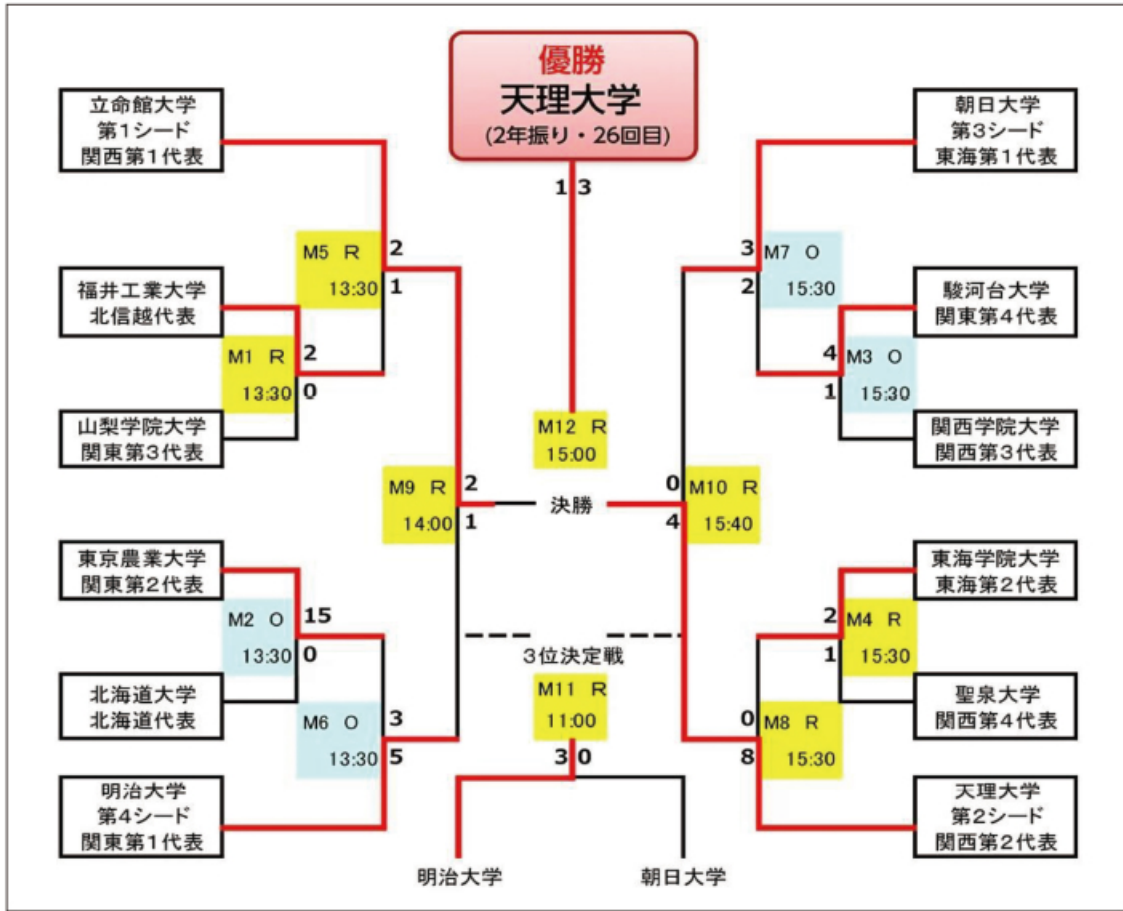

歴代記録 全日本大学ホッケー王座決定戦

男子

回	年	開催地	優勝	スコア	準優勝	出場数
1	1982	京都	天理	6-0	慶應義塾	
2	1983	東京	天理	2-0	東京農業	
3	1984	京都	天理	2-1	立命館	
4	1985	東京	天理	6-2	早稲田	
5	1986	奈良	天理	4-0	法政	
6	1987	東京	法政	5-4	天理	
7	1988	奈良	天理	2-1	法政	
8	1989	東京	天理	2-0	東京農業	
9	1990	奈良	天理	2-1	東京農業	
10	1991	千葉	東京農業	4-2	天理	
11	1992	奈良	天理	4-3	立命館	
12	1993	東京	天理	1 (4PS3) 1	立命館	
13	1994	奈良	天理	5-1	立命館	
14	1995	東京	天理	11-0	明治	
15	1996	奈良	東京農業	3 (4PS3) 3	立命館	
16	1997	東京	天理	6-4	東京農業	
17	1998	奈良	天理	9-3	東京農業	
18	1999	山梨	東京農業	1 (3PS2) 1	法政	
19	2000	奈良	天理	3-0	立命館	
20	2001	山梨	東京農業	4-3	立命館	
21	2002	奈良	天理	4-3	法政	
22	2003	東京	立命館	1-0	天理	
23	2004	大阪	天理	2 (4PS3) 2	立命館	
24	2005	大阪	天理	1 (11PS10) 1	立命館	
25	2006	観音・藤山梨学院	山梨学院	1-0	東京農業	
26	2007	奈良・大阪	天理	3-2	立命館	
27	2008	大阪	天理	1-0	立命館	
28	2009	岐阜	立命館	6-1	早稲田	
29	2010	京都	立命館	3-1	朝日	
30	2011	奈良・京都	天理	1 (5PS4) 1	朝日	12
31	2012	埼玉	天理	2-0	早稲田	12
32	2013	岐阜	立命館	4-0	朝日	12
33	2014	奈良・京都	立命館	2 (S02-1) 2	天理	12
34	2015	埼玉	天理	2-1	立命館	12
35	2016	奈良・大阪	天理	3 (S05-3) 3	立命館	12
36	2017	埼玉	立命館	3-0	天理	12
37	2018	奈良・大阪	立命館	6-2	天理	12
38	2019	大阪・京都	朝日	2-1	天理	12
39	2020	大阪・京都	新型コロナウイルス感染拡大防止の観点から開催を中止			
40	2021	大阪・奈良	天理	3-2	山梨学院	12
41	2022	大阪・奈良	立命館	2-0	天理	12
42	2023	大阪・奈良	天理	3-1	立命館	12

女子

回	年	開催地	優勝	スコア	準優勝	出場数
1	1982	京都	天理	5-0	筑波	
2	1983	東京	天理	2-0	羽衣学園短大	
3	1984	京都	天理	5-1	羽衣学園短大	
4	1985	東京	天理	12-1	羽衣学園短大	
5	1986	奈良	天理	13-0	中京	
6	1987	東京	天理	6-0	東海女子	
7	1988	奈良	天理	6-1	東海女子	
8	1989	東京	天理	3-0	東海女子	
9	1990	奈良	天理	3-0	東海女子	
10	1991	千葉	天理	1-0	東海女子	
11	1992	奈良	天理	1 (7PS3) 1	東海女子	
12	1993	東京	天理	3-0	東海女子	
13	1994	奈良	東海女子	1-0	天理	
14	1995	東京	天理	2 (11PS10) 2	東海女子	
15	1996	奈良	天理	2-1	山梨学院	
16	1997	東京	天理	2-1	山梨学院	
17	1998	奈良	山梨学院	2-1	天理	
18	1999	山梨	天理	6-3	山梨学院	
19	2000	奈良	天理	3-1	山梨学院	
20	2001	山梨	天理	3-2	東海女子	
21	2002	奈良	東海女子	2 (3PS2) 2	天理	
22	2003	東京	天理	4-1	東海女子	
23	2004	大阪	立命館	3-1	山梨学院	
24	2005	大阪	天理	3-0	富士	
25	2006	奈良	天理	3-1	富士	
26	2007	東京	東海学院	1 (3PS2) 1	天理	
27	2008	大阪	山梨学院	5-0	天理	12
28	2009	岐阜	東海学院	2 (3PS1) 2	山梨学院	12
29	2010	京都	東海学院	2-1	天理	12
30	2011	奈良	山梨学院	4-3	立命館	12
31	2012	埼玉	東海学院	6-1	天理	12
32	2013	岐阜	山梨学院	2-1	東海学院	12
33	2014	奈良・京都	東海学院	2-1	天理	12
34	2015	埼玉	山梨学院	2 (S05-4) 2	東海学院	12
35	2016	奈良・大阪	山梨学院	2-0	東海学院	12
36	2017	埼玉	天理	1-0	立命館	12
37	2018	奈良・大阪	東海学院	0 (S02-1) 0	山梨学院	12
38	2019	大阪・京都	立命館	1-0	山梨学院	12
39	2020	大阪・京都	新型コロナウイルス感染拡大防止の観点から開催を中止			
40	2021	大阪・奈良	立命館	2 (S02-1) 2	山梨学院	12
41	2022	大阪・奈良	天理	3-1	立命館	12
42	2023	大阪・奈良	天理	1-0	立命館	12

前年度大会結果