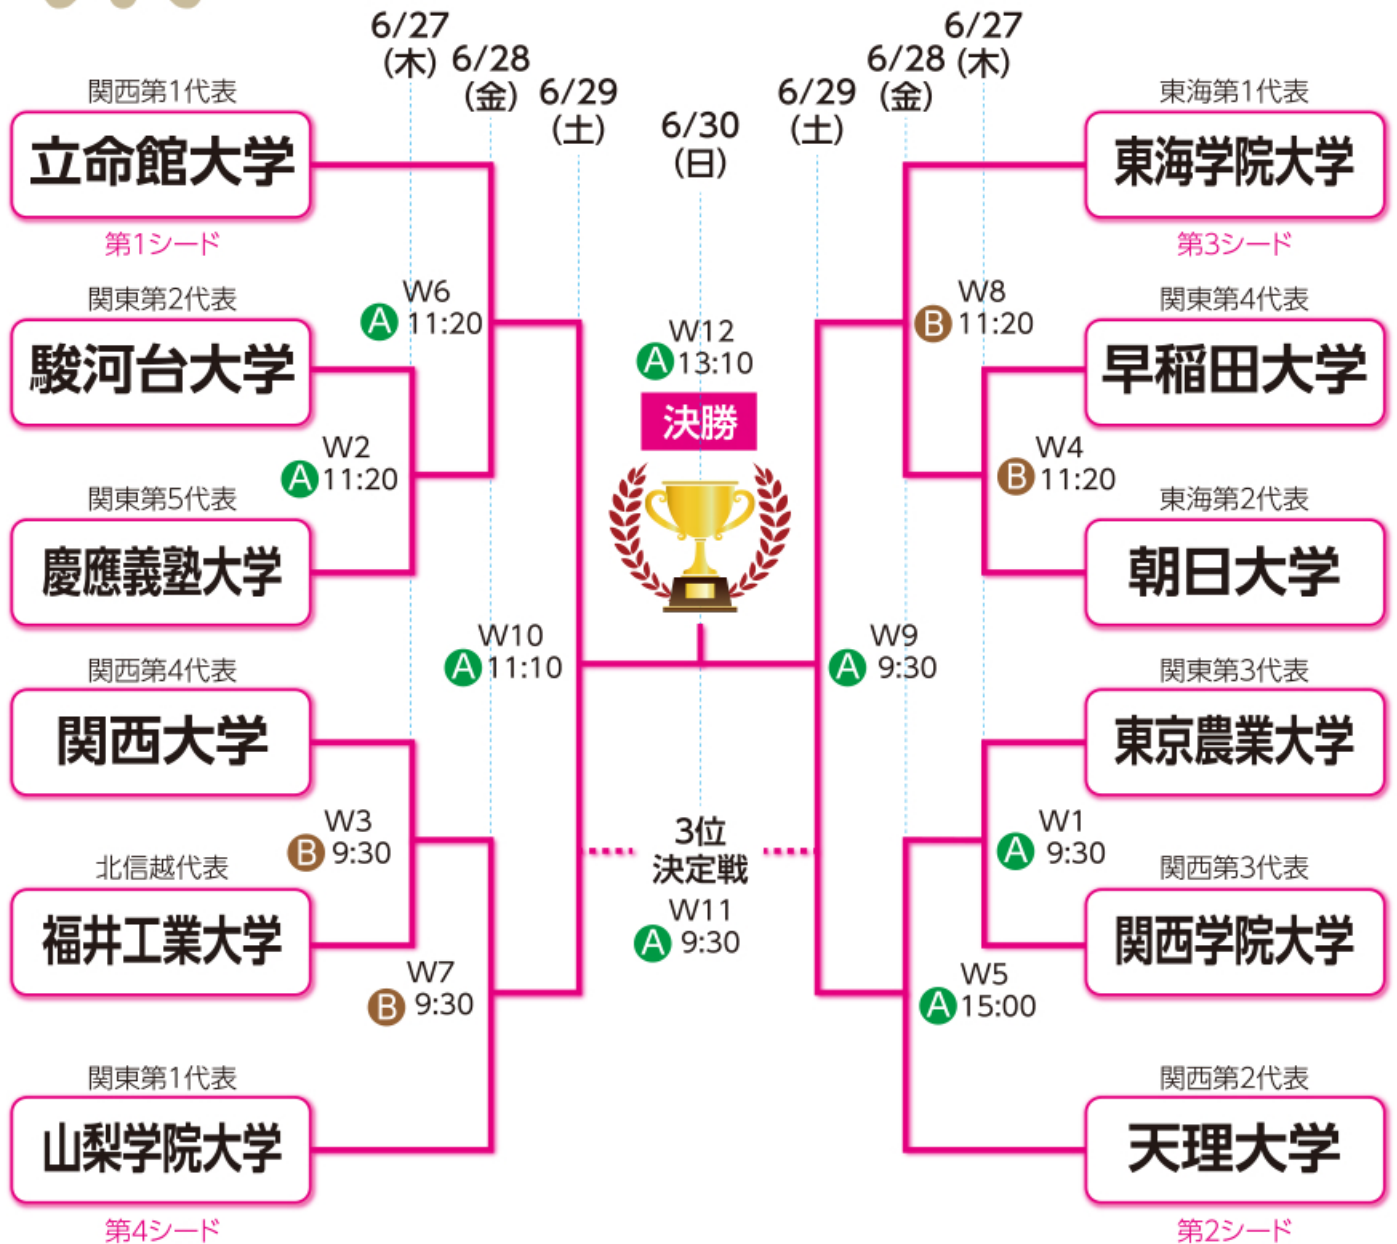

6/29(土) **男子東西交流戦** Aコート 12:50~

令和6年6月27日～30日

組み合わせ

大学王座決定戦

※女子の北海道代表は辞退により、関東第5代表となりました

会場：川崎重工ホッケースタジアム A：Aコート B：Bコート

競技日程

第43回全日本大学ホッケー王座決定戦・東西交流戦